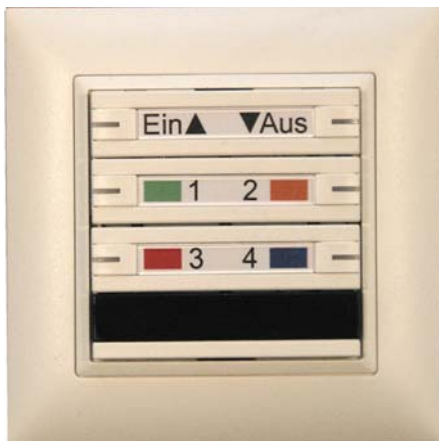

Einzelraum-Lichtsteuerung B&O

It's so simple ...

Mit BS-B&O-Wallboxdimmer bietet **TECNA LITE GMBH** die preiswerte Lösung zur Steuerung einer einzelnen Lichtgruppe an, zum Beispiel im Konferenzsaal, Home-Cinema, Wohn- oder Schlafzimmer. BS-B&O-Wallboxdimmer ersetzt den Standard-Lichtschalter ohne neue Verkabelung. Sind mehrere Lampengruppen zu dimmen, können mit dem Einbau der entsprechenden Anzahl BS-B&O-Wallboxdimmer und einer IR-Fernbedienung (Option) bis zu vier Lichtszenen komponiert werden.

Sie drücken z.B. die Taste 1 (gürn) auf ihrer Fernbedienung: Die Wandlampen gehen langsam aus, die Ständerlampe in der Ecke dimmt auf 10% und die Downlight's im Korridor brennen gerade so hell, dass Sie den Weg in die Küche finden, ohne auf die auf dem Fussboden liegenden Kinderspielsachen zu treten ...!

Der BS-B&O-Wallboxdimmer ist ein kompaktes, pfiffiges Stück Elektronik, welches einfach zu installieren und zu programieren ist, wenig kostet und eine Menge Luxus

BS - B & O

- 25 - 420 W / VA
- Einfacher Tastendruck:
vier vorprogrammierte Lichtszenen
(Fading ca. 3 Sek.)
- Dimmen manuell: mit den zwei
nebeneinanderliegenden Tasten
(Ein / heller, Aus / dunkler)
- Für Volllicht Tastendruck auf Ein